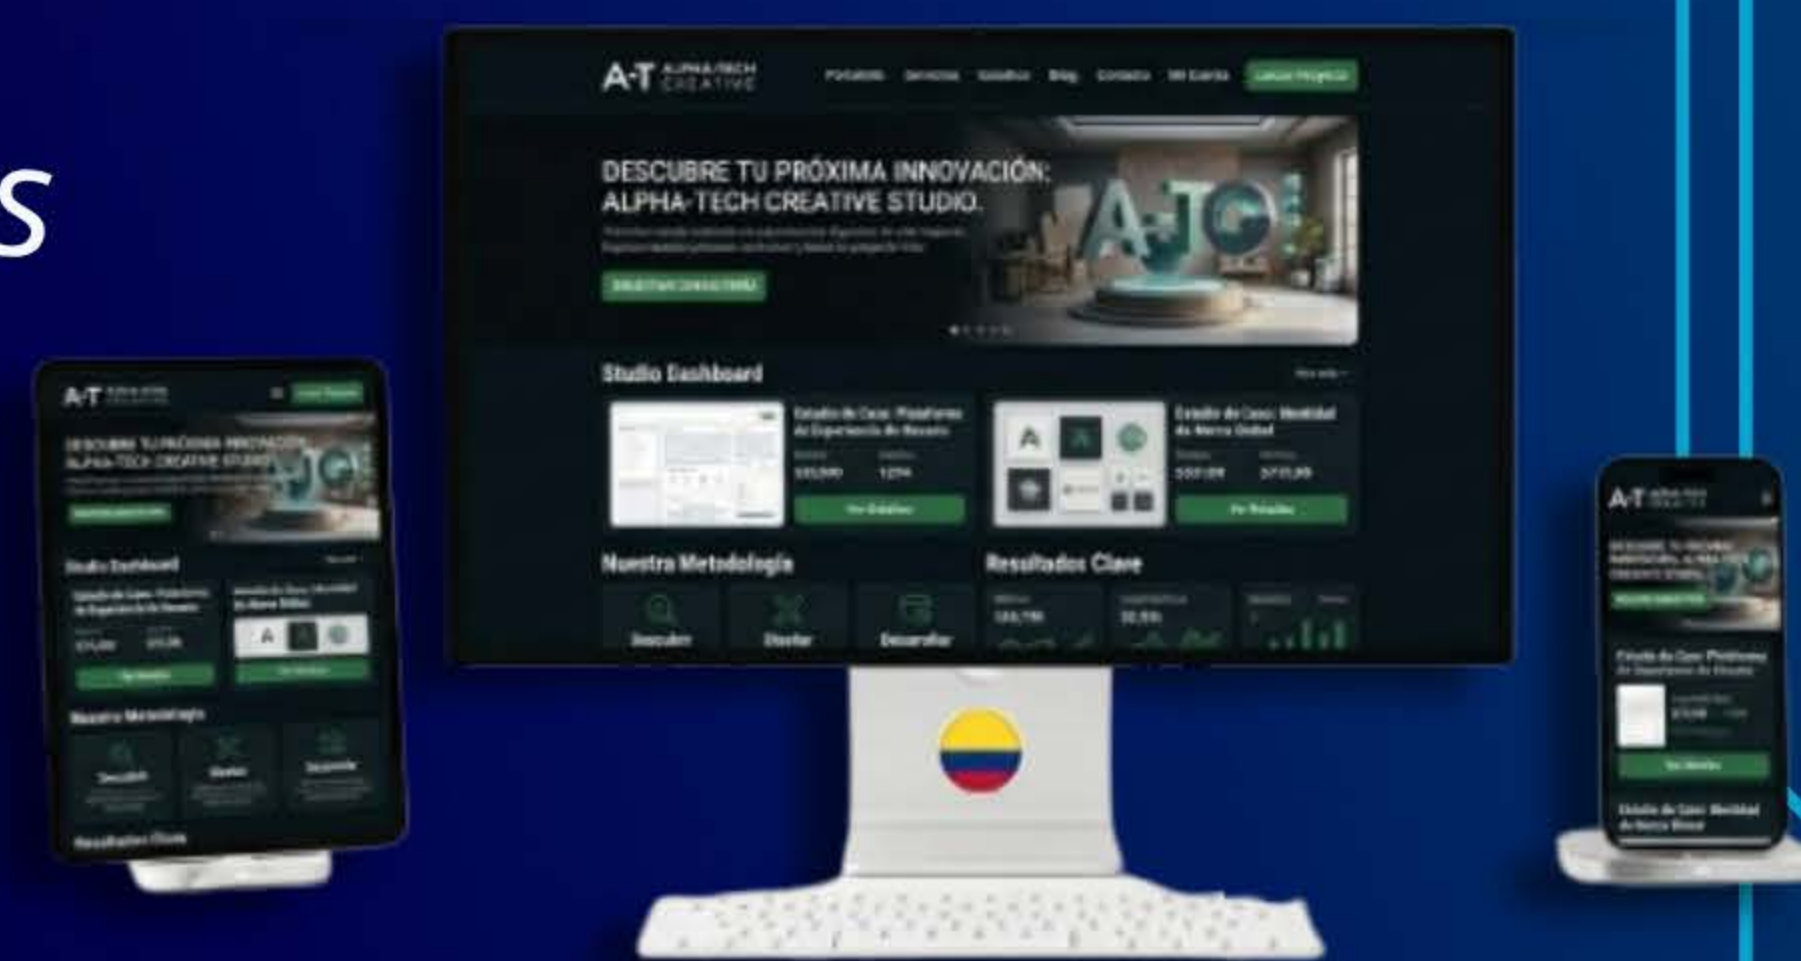

WEB APPS

Sistemas personalizados para tu negocio

- ✓ Dashboards
- ✓ Automatización de procesos
- ✓ APIs y lógica avanzada
- 🕒 8-16 semanas
- 💰 Desde \$15.000.000 COP

PORTALES WEB

Plataformas complejas y escalables