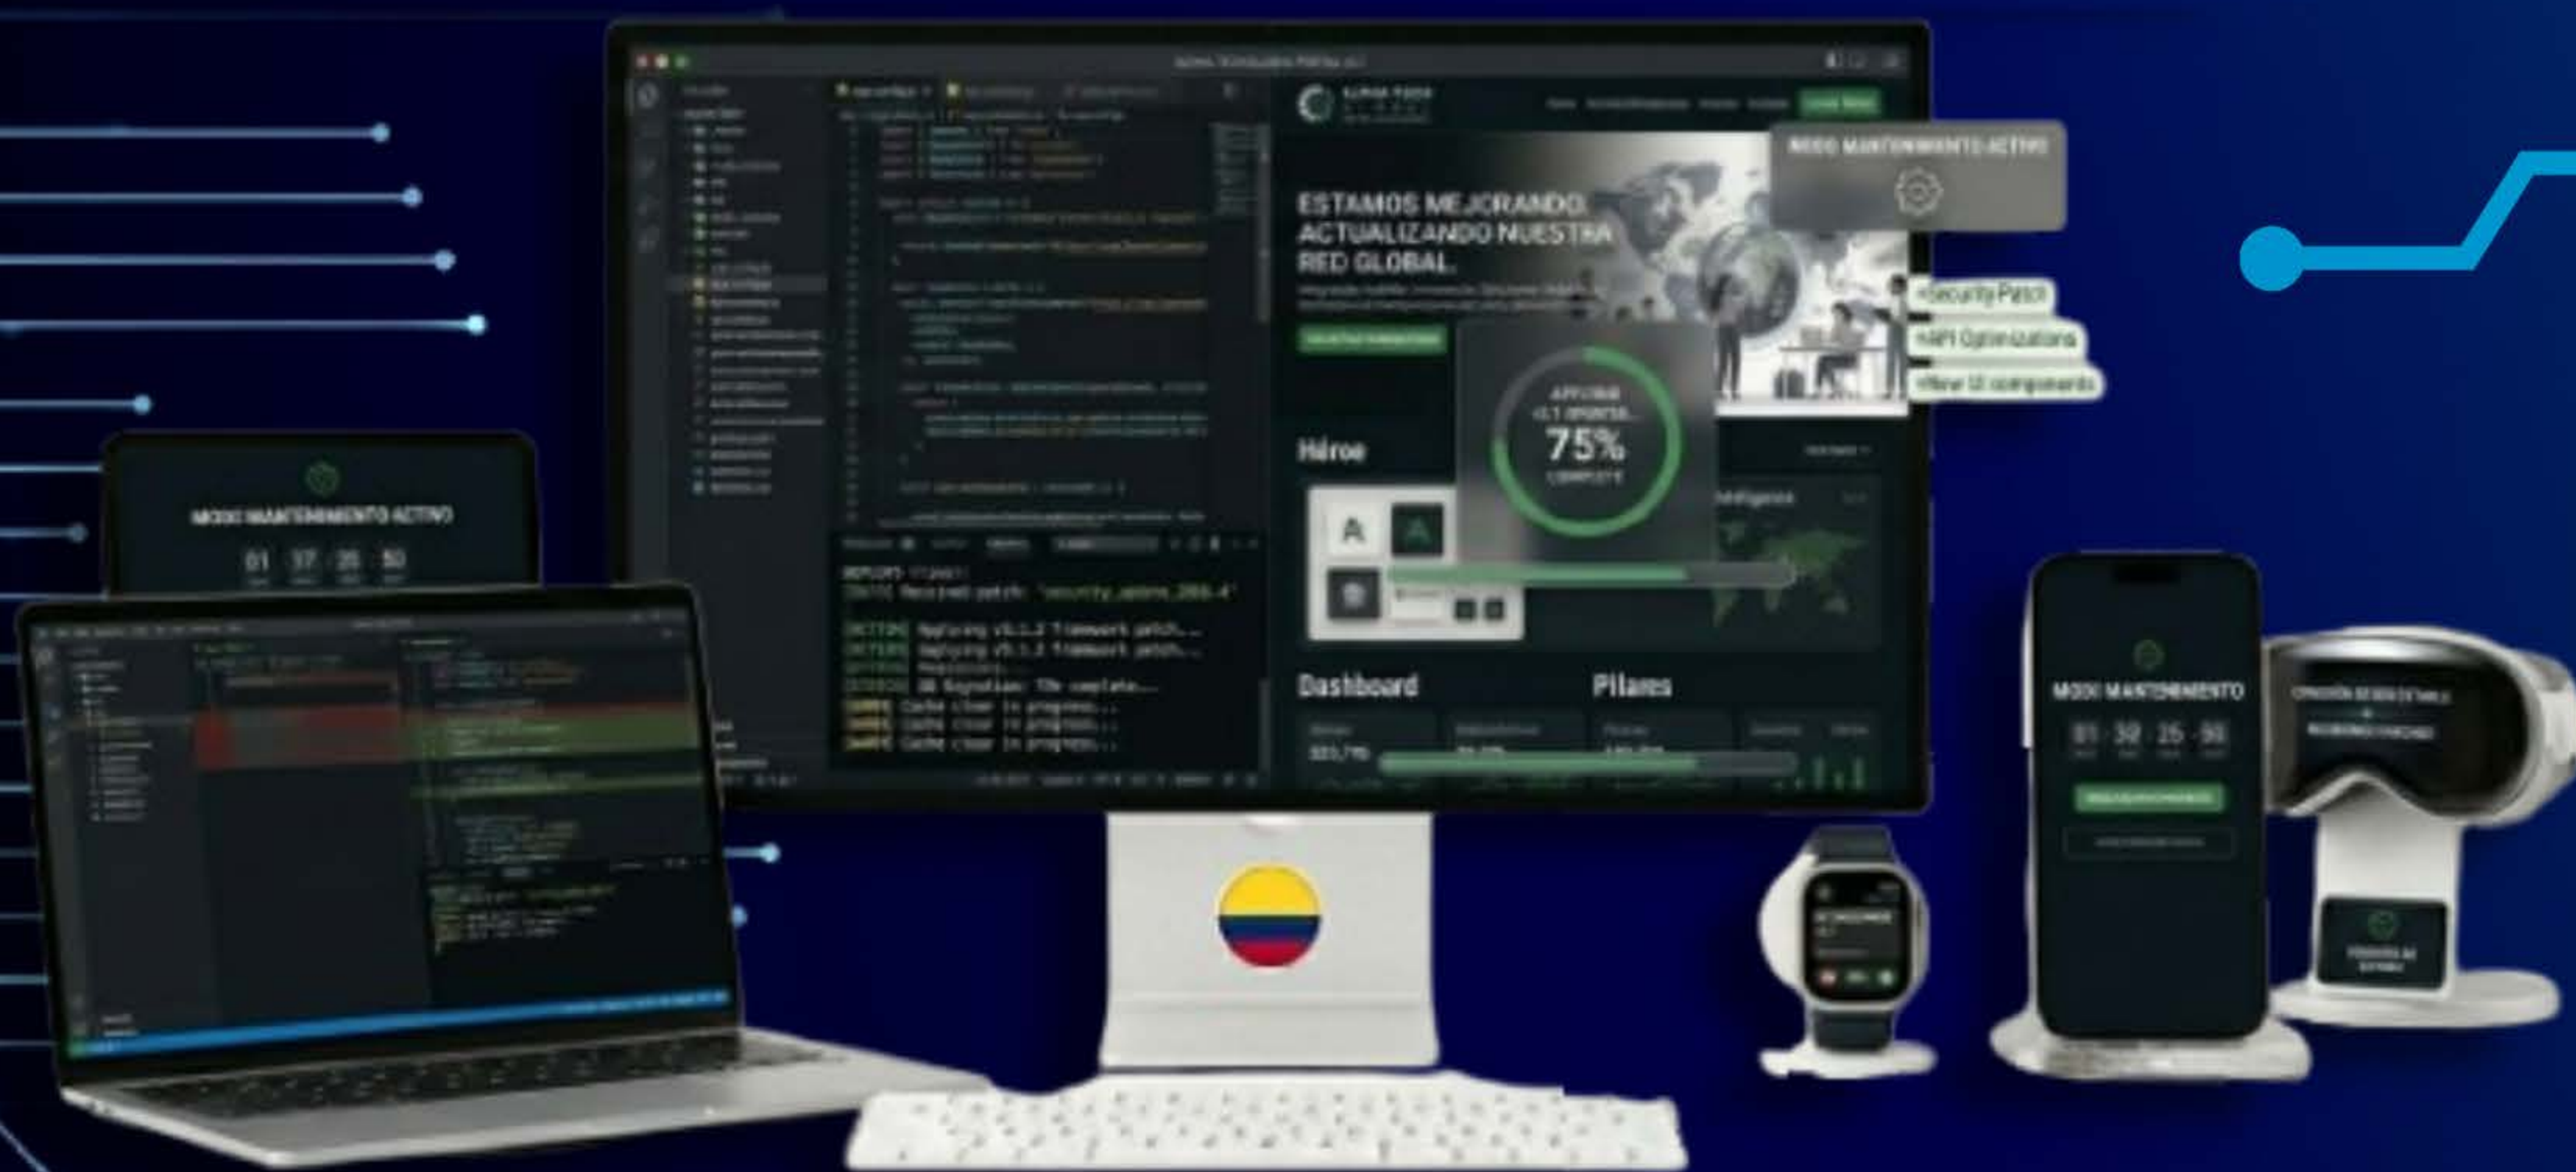

Incluye:

- ✓ Actualizaciones
- ✓ Backups
- ✓ Soporte técnico
- ✓ Monitoreo