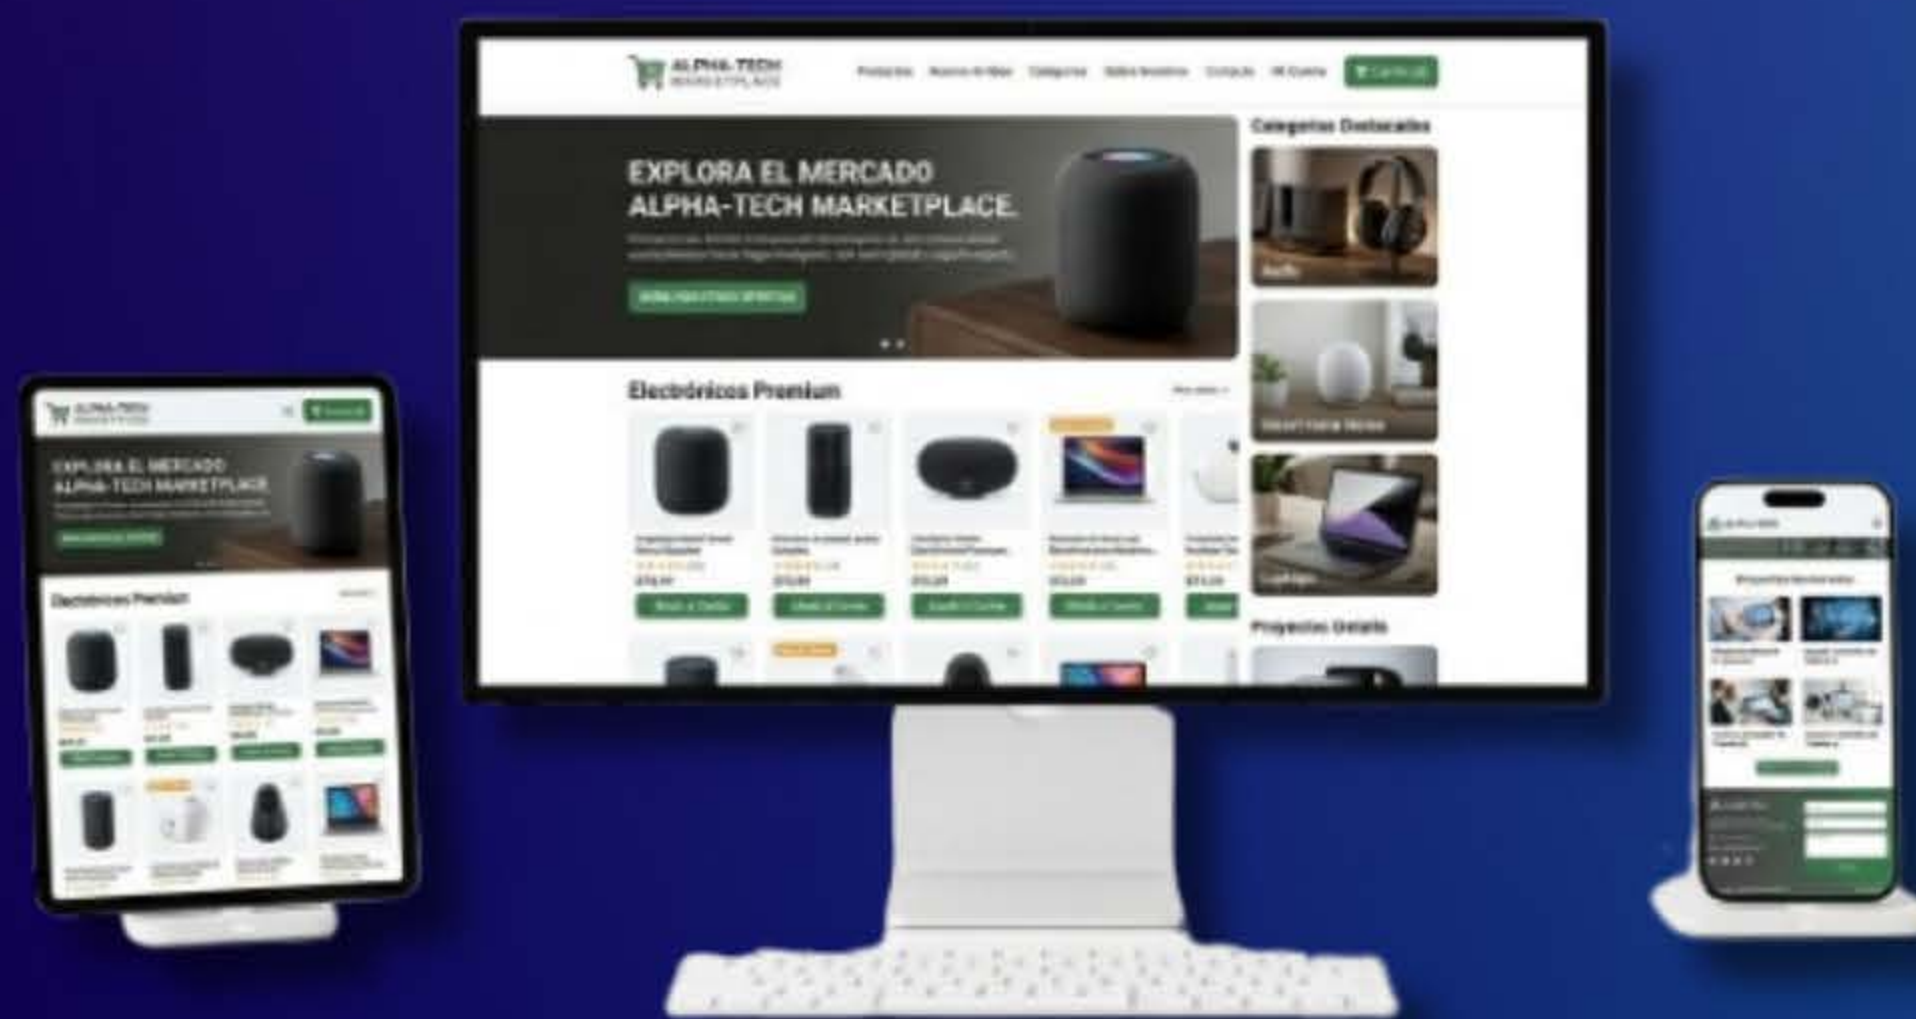

🕒 *4-8 semanas*

💰 *Inversión desde \$4.000.000 COP*

SatCore

SOLUTIONS

E-COMMERCE

Vende online de forma automatizada

- ✓ Catálogo dinámico
- ✓ Pagos integrados
- ✓ Gestión de pedidos
- 🕒 6-12 semanas
- 💰 Desde \$6.000.000 COP